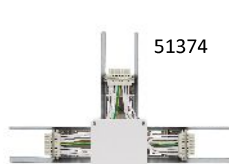

ACCESORIOS HYDRA BARRA LINEAL

code	Descripción	code	Descripción
51371	CONECTOR A RED	51376	TAPA FINAL
51372	LENTE OPTICA 25° (60W)	51377	KIT SUSPENSION
51373	CONECTOR A RED TIPO L	51378	DETECTOR MOVIMIENTO (60W)
51374	CONECTOR A RED TIPO T	51379	CARRIL ALUMINIO 600 MM
51375	CONECTOR A RED TIPO X	51380	DIFUSOR BLANCO CARRIL ALUMINIO 600 MM